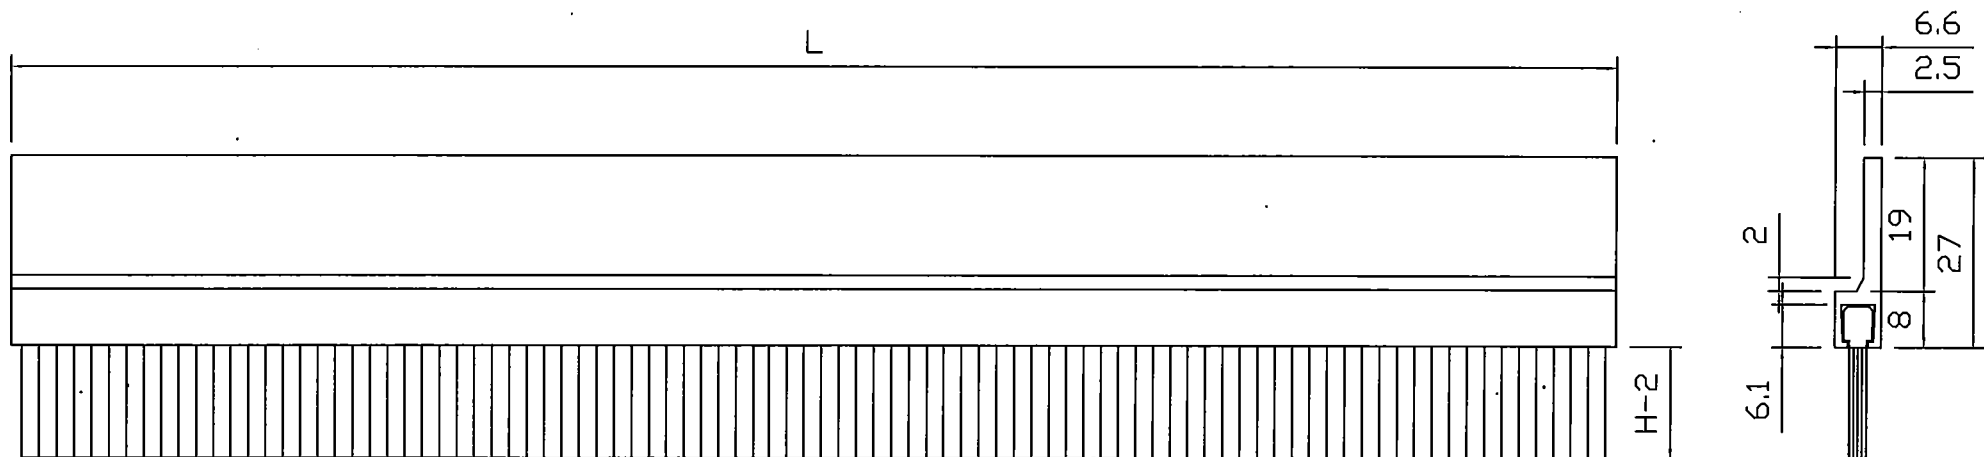

# 毛刷型括刷片

U5毛高(H=10, 15, 20, 25, 30, 40, 45, 50, 55)

\*\*亦可依客人需求裁切高度.

毛刷材質: 尼龍.

毛刷線徑: 0.2mm .

 巨薪企業股份有限公司  
台中市太平區工業15路42號 機械配件

megus TEL:(04)22715311 FAX:(04)22715312

1. 訂購時請填註高度H, 長度L.
2. 如有特殊尺寸時, 請附圖面訂製.

# 毛刷型括刷片

U5特殊毛高(H=10, 15, 20, 25, 30, 40, 45, 50, 55)

\*\*亦可依客人需求裁切高度.

毛刷材質:尼龍.  
毛刷線徑:0.2mm .

1. 訂購時請填註高度H, 長度L.
2. 如有特殊尺寸時, 請附圖面訂製.

# 毛刷型刮刷片

U8-毛高(H:50~100) \*\*亦可依客人需求裁切高度.

毛刷材質: 尼龍.

毛刷線徑: 0.4~0.6mm .

1. 訂購時請填註高度H, 長度L.
2. 如有特殊尺寸時, 請附圖面訂製.