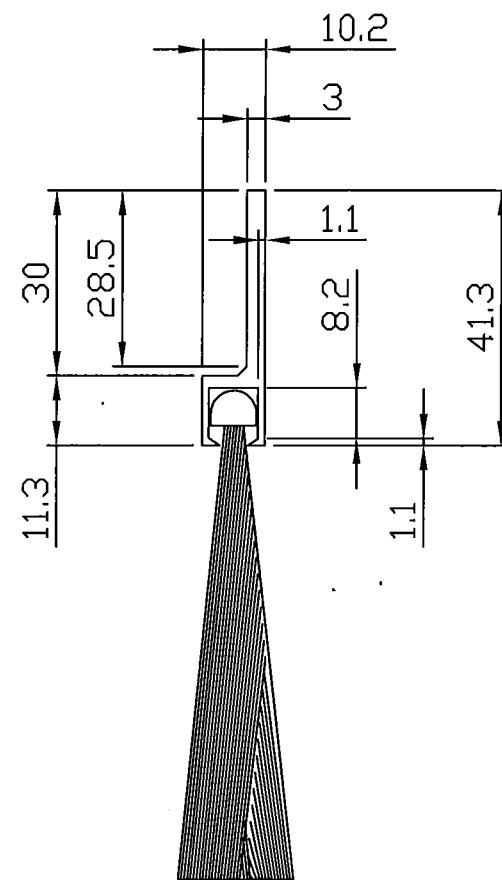

# 毛刷型括刷片

U5毛高(H=10, 15, 20, 25, 30, 40, 45, 50, 55)

\*\*亦可依客人需求裁切高度.

毛刷材質: 尼龍.

毛刷線徑: 0.2mm .

 巨薪企業股份有限公司  
台中市太平區工業15路42號 機械配件

megus TEL:(04)22715311 FAX:(04)22715312

1. 訂購時請填註高度H, 長度L.
2. 如有特殊尺寸時, 請附圖面訂製.

# 毛刷型括刷片

U5特殊毛高(H=10, 15, 20, 25, 30, 40, 45, 50, 55)

\*\*亦可依客人需求裁切高度.

毛刷材質:尼龍.  
毛刷線徑:0.2mm .

1. 訂購時請填註高度H, 長度L.
2. 如有特殊尺寸時, 請附圖面訂製.

# 毛刷型刮刷片

U8-毛高(H:50~100) \*\*亦可依客人需求裁切高度.

毛刷材質: 尼龍.

毛刷線徑: 0.4~0.6mm .

1. 訂購時請填註高度H, 長度L.
2. 如有特殊尺寸時, 請附圖面訂製.