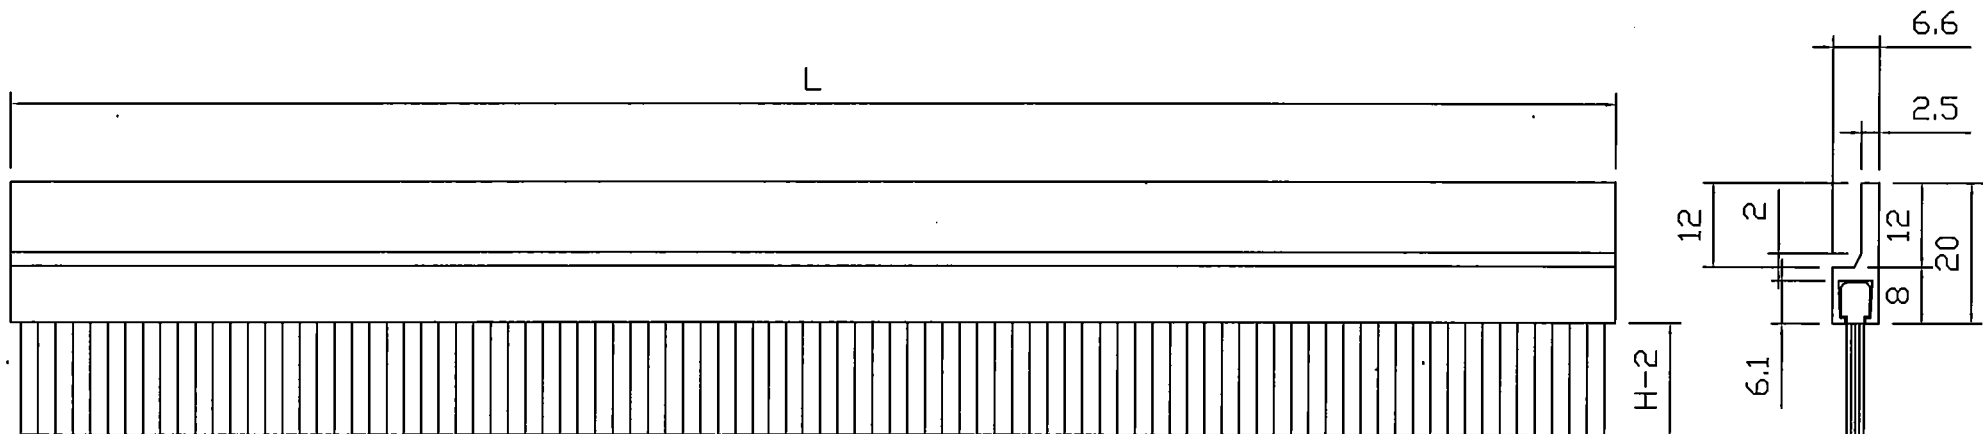

# 毛刷型括刷片

U5毛高(H=10, 15, 20, 25, 30, 40, 45, 50, 55)

\*\*亦可依客人需求裁切高度.

毛刷材質: 尼龍.

毛刷線徑: 0.2mm .

 巨薪企業股份有限公司  
台中市太平區工業15路42號 機械配件

megus TEL:(04)22715311 FAX:(04)22715312

1. 訂購時請填註高度H, 長度L.
2. 如有特殊尺寸時, 請附圖面訂製.

# 毛刷型括刷片

U5特殊毛高(H=10, 15, 20, 25, 30, 40, 45, 50, 55)

\*\*亦可依客人需求裁切高度.

毛刷材質:尼龍.  
毛刷線徑:0.2mm .

1. 訂購時請填註高度H, 長度L.
2. 如有特殊尺寸時, 請附圖面訂製.

# 毛刷型刮刷片

U8-毛高(H:50~100) \*\*亦可依客人需求裁切高度.

毛刷材質: 尼龍.

毛刷線徑: 0.4~0.6mm .

1. 訂購時請填註高度H, 長度L.
2. 如有特殊尺寸時, 請附圖面訂製.