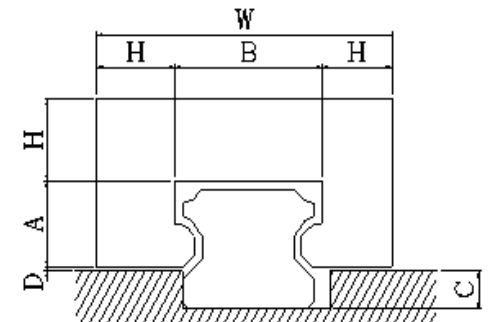

防塵套樣式	A		B		C	D	H	W	Lmin	Lmax	QTY	備註
	內高	內寬	線槽深	作業高度	摺高	外寬	總壓縮長	總拉長	數量			
1. 一字型 防塵套												<input type="checkbox"/> 不銹鋼魚鱗片
2. ㄇ字型 防塵套												<input type="checkbox"/> 不銹鋼魚鱗片
3. 四方型 防塵套												
4. 線性滑軌防塵套												<input type="checkbox"/> 單軌 <input type="checkbox"/> 雙軌
5. 其他類型防塵套												

1

2

3

4.1

一字型防塵套

ㄇ字型防塵套

四方型防塵套

線性滑軌防塵套-立體圖