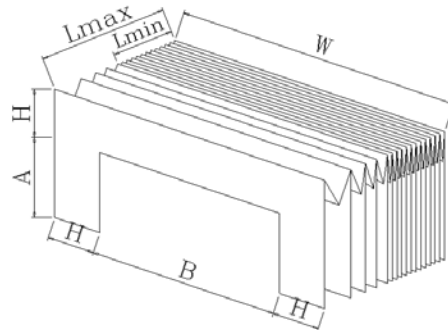

防塵套樣式	A		B		C	D	H	W	Lmin	Lmax	QTY	備註
	內高	內寬	線槽深	作業高度	摺高	外寬	總壓縮長	總拉長	數量			
1. 一字型 防塵套												<input type="checkbox"/> 不銹鋼魚鱗片
2. ㄇ字型 防塵套												<input type="checkbox"/> 不銹鋼魚鱗片
3. 四方型 防塵套												
4. 線性滑軌防塵套												<input type="checkbox"/> 單軌 <input type="checkbox"/> 雙軌
5. 其他類型防塵套												

1

2

3

4.1

一字型防塵套

ㄇ字型防塵套

四方型防塵套

線性滑軌防塵套-立體圖